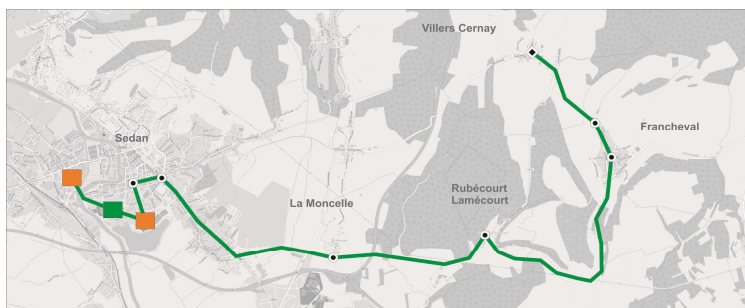

Circuit N°12

12A Villers-Cernay / Sedan 12B Villers-Cernay / Givonne

12A

Collèges et lycées (2nd degré)

Etablissement(s) desservi(s) : Etablissements de Sedan

SENS ALLER Villers-Cernay > Sedan

N° de course	
Période scolaire	L à V
Vacances scolaires	/

Commune	Arrêt	
VILLERS-CERNAY	CENTRE	07:05
FRANCHEVAL	RUE POTIER	07:10
FRANCHEVAL	CENTRE	07:12
RUBECOURT	CENTRE	07:17
LA MONCELLE	CENTRE	07:22
SEDAN	PLACE NASSAU	07:29
SEDAN	JARDIN BOTANIQUE	07:33
SEDAN	LYCEE PIERRE BAYLE	07:36
SEDAN	COLLEGE LE LAC	07:38
SEDAN	SEDAN EGLISE ST LEGER	07:43

SENS RETOUR Sedan > Villers-Cernay

N° de course			
Période scolaire	Me	L, M, J, V	
Vacances scolaires	Ne circule pas		

Commune	Arrêt			
SEDAN	SEDAN EGLISE ST LEGER	12:10	16:35	18:05
SEDAN	COLLEGE LE LAC	12:15	16:40	
SEDAN	LYCEE PIERRE BAYLE	12:17	16:43	18:15
SEDAN	JARDIN BOTANIQUE	12:20	16:48	18:16
SEDAN	PLACE NASSAU	12:24	16:50	18:22
LA MONCELLE	CENTRE	12:31	16:57	18:29
RUBECOURT	CENTRE	12:34	17:00	18:32
FRANCHEVAL	CENTRE	12:41	17:07	18:39
FRANCHEVAL	RUE POTIER	12:43	17:09	18:41
VILLERS-CERNAY	CENTRE	12:48	17:14	18:49