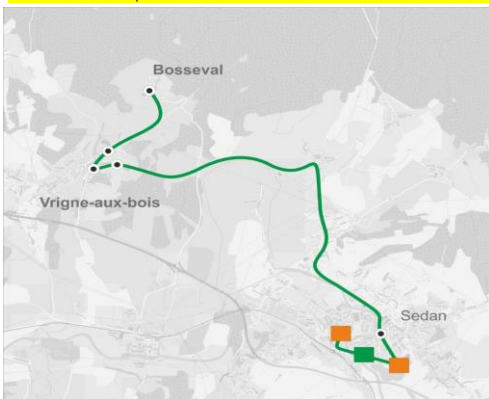

Circuit N°14

14A Bosséval / Sedan 14B Glaire Ecoles

14A Collèges et lycées (2nd degré)

Etablissement(s) desservi(s) : Etablissements de Sedan

SENS ALLER Bosséval > Sedan

N° de course	
Période scolaire	L à V
Vacances scolaire	/

Commune	Arrêt	
BOSSEVAL	CENTRE	07:05
VRIGNE-AUX-BOIS	RUE DANTON	07:10
VRIGNE-AUX-BOIS	PLACE MITTERAND	07:14
VRIGNE-AUX-BOIS	RUE ZOLA	07:15
SEDAN	AVENUE A. BRIAND	07:27
SEDAN	QUAI DE LA REGENTE	07:32
SEDAN	LYCEE PIERRE BAYLE	07:35
SEDAN	COLLEGE LE LAC	07:38
SEDAN	LP JB CLEMENT	07:44

SENS RETOUR Sedan > Bosséval

N° de course				
Période scolaire	Me	L, M, J, V		
Vacances scolaire	Ne circule pas			

Commune	Arrêt			
SEDAN	LP JB CLEMENT	12:05	16:55	18:05
SEDAN	COLLEGE LE LAC	12:08	16:58	18:08
SEDAN	LYCEE PIERRE BAYLE	12:10	17:07	18:10
SEDAN	QUAI DE LA REGENTE	12:15	17:11	18:15
SEDAN	AVENUE A. BRIAND	12:20	17:14	18:20
VRIGNE-AUX-BOIS	RUE ZOLA	12:29	17:27	18:29
VRIGNE-AUX-BOIS	PLACE MITTERAND	12:33	17:31	18:33
VRIGNE-AUX-BOIS	RUE DANTON	12:36	17:35	18:36
BOSSEVAL	CENTRE	12:38	17:37	18:38
SAINT-MENGES	CENTRE	12:48		
FLEIGNEUX	CENTRE	12:53		
ILLY	CENTRE	12:59		
FLOING	MAIRIE	13:04		

Modifié le 03/12/2020 par VS et MM sur demande de JD

Modifié le 11/03/2021 par MM et FRANCOITTE sur demande de JD et Mairie Sedan