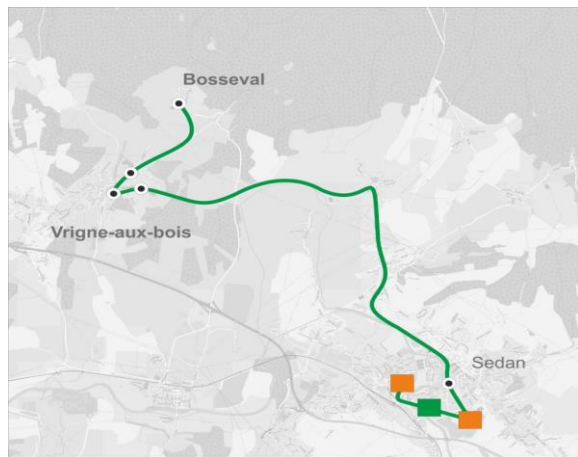

Circuit N°14

14A Bosséval / Sedan

14B Glaire Ecoles

14A Collèges et lycées (2nd degré)

Etablissement(s) desservi(s) : Etablissements de Sedan

SENS ALLER Bosséval > Sedan

N° de course	
Période scolaire	L à V
Vacances scolaires	/

Commune	Arrêt	
BOSSEVAL	CENTRE	07:05
VRIGNE-AUX-BOIS	RUE DANTON	07:10
VRIGNE-AUX-BOIS	PLACE MITTERAND	07:14
VRIGNE-AUX-BOIS	RUE ZOLA	07:15
SEDAN	AVENUE A. BRIAND	07:27
SEDAN	QUAI DE LA REGENTE	07:32
SEDAN	LYCEE PIERRE BAYLE	07:35
SEDAN	COLLEGE LE LAC	07:38
SEDAN	SEDAN EGLISE ST LEGER	07:44

SENS RETOUR Sedan > Floing par Bosseval

N° de course				
Période scolaire	Me	L, M, J, V		
Vacances scolaires	Ne circule pas			

Commune	Arrêt			
SEDAN	SEDAN EGLISE ST LEGER	12:05	16:55	18:05
SEDAN	COLLEGE LE LAC	12:08	16:58	18:08
SEDAN	LYCEE PIERRE BAYLE	12:10	17:07	18:10
SEDAN	QUAI DE LA REGENTE	12:15	17:11	18:15
SEDAN	AVENUE A. BRIAND	12:20	17:14	18:20
VRIGNE-AUX-BOIS	RUE ZOLA	12:29	17:27	18:29
VRIGNE-AUX-BOIS	PLACE MITTERAND	12:33	17:31	18:33
VRIGNE-AUX-BOIS	RUE DANTON	12:36	17:35	18:36
BOSSEVAL	CENTRE	12:38	17:37	18:38
SAINT-MENGES	CENTRE	12:48		
FLEIGNEUX	CENTRE	12:53		
ILLY	ILLY	12:59		
FLOING	MAIRIE	13:04		