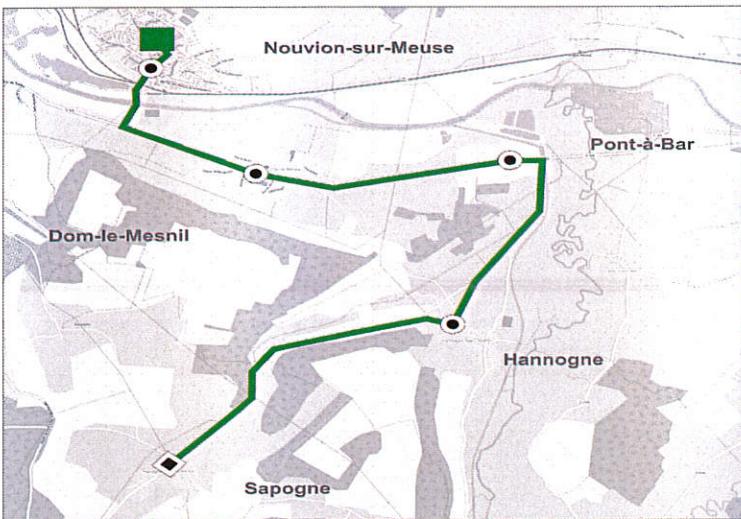

Circuit N°16

16A Sapogne / Nouvion-sur-Meuse

16B Hannogne / Sapogne

16A

Collèges et lycées (2nd degré) / Correspondance Ligne 58

Etablissement(s) desservi(s) : Collège de Nouvion-sur-Meuse

SENS ALLER Sapogne > Nouvion-sur-Meuse

N° de course	
Période scolaire	L, M, Me, J, V
Vacances scolaire	Ne circule pas

Commune	Arrêt		
SAPOGNE	CENTRE	06.45	07.25
HANNOGNE	CENTRE	06.50	07.30
PONT-A-BAR	CENTRE	06.55	07.35
DOM-LE-MESNIL	CENTRE	-	07.40
NOUVION-SUR-MEUSE	COLLEGE	-	07.45
NOUVION-SUR-MEUSE	CENTRE	-	07.50

Modifié le 03/07/19 par AC et MM

SENS RETOUR Nouvion-sur-Meuse > Sapogne

N° de course				
Période scolaire	Me		L, M, J, V	
Vacances scolaire	Ne circule pas			

Commune	Arrêt					
NOUVION-SUR-MEUSE	COLLEGE	12.05	-	16.40	-	-
DOM-LE-MESNIL	CENTRE	12.10	-	16.45	-	-
PONT-A-BAR	CENTRE	12.16	13.12	16.51	18.35	19.00
HANNOGNE	CENTRE	12.20	13.17	16.55	18.40	19.05
SAPOGNE	CENTRE	12.25	13.23	17.00	18.45	19.10

Modifié le 03/07/19 par AC et MM