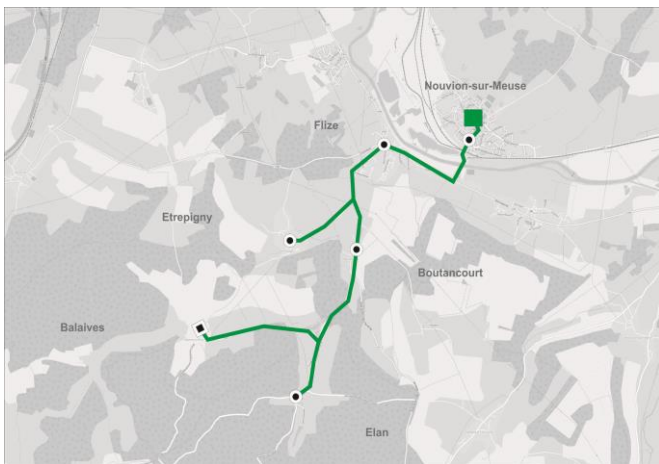

Circuit N°17

17A Balaives / Nouvion-sur-Meuse

17B Balaives / Etrépigny

17A

Collèges et lycées (2nd degré)

Etablissement(s) desservi(s) : Collège Nouvion-sur-Meuse

SENS ALLER Balaives > Nouvion-sur-Meuse

N° de course	
Période scolaire	L à V
Vacances scolaires	/

Commune	Arrêt	
BALAIVES	CENTRE	07:30
ELAN	CENTRE	07:33
BOUTANCOURT	CENTRE	07:35
ETREPIGNY	CENTRE	07:40
FLIZE		07:42
NOUVION-SUR-MEUSE	COLLEGE	07:45
NOUVION-SUR-MEUSE	CENTRE	07:50

SENS RETOUR Nouvion-sur-Meuse > Balaives

N° de course		
Période scolaire	Me	L, M, J, V
Vacances scolaires	Ne circule pas	

Commune	Arrêt		
NOUVION-SUR-MEUSE	COLLEGE	12:05	16:40
FLIZE	PLACE	-	-
ETREPIGNY	CENTRE	12:15	16:50
BOUTANCOURT	CENTRE	12:20	16:55
ELAN	CENTRE	12:22	16:57
BALAIVES	CENTRE	12:25	17:00