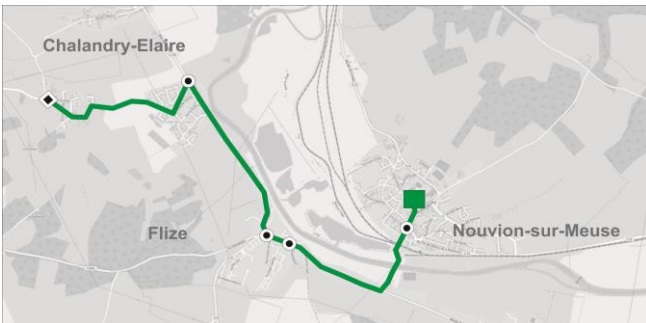

Circuit N°18

18A Chalandry-Elaire / Nouvion-sur-Meuse

18B Chalandry-Elaire / Les Ayvelles

18A

Collèges et lycées (2nd degré)

Etablissement(s) desservi(s) : Collège de Nouvion-sur-Meuse

SENS ALLER Chalandry-Elaire > Nouvion-sur-Meuse

N° de course	
Période scolaire	L à V
Vacances scolaire	/

Commune	Arrêt	
CHALANDRY-ELAIRE	CENTRE	07:30
ELAIRE	CENTRE	07:35
FLIZE	CENTRE	07:37
FLIZE	PLACE	07:38
NOUVION-SUR-MEUSE	COLLEGE	07:42
NOUVION-SUR-MEUSE	CENTRE	07:50

SENS RETOUR Nouvion-sur-Meuse > Chalandry-Elaire

N° de course		
Période scolaire	Me	L, M, J, V
Vacances scolaire	Ne circule pas	

Commune	Arrêt		
NOUVION-SUR-MEUSE	COLLEGE	12:05	16:40
FLIZE	PLACE	12:10	16:45
FLIZE	CENTRE	12:11	16:46
ELAIRE	CENTRE	12:13	16:48
CHALANDRY-ELAIRE	CENTRE	12:18	16:53