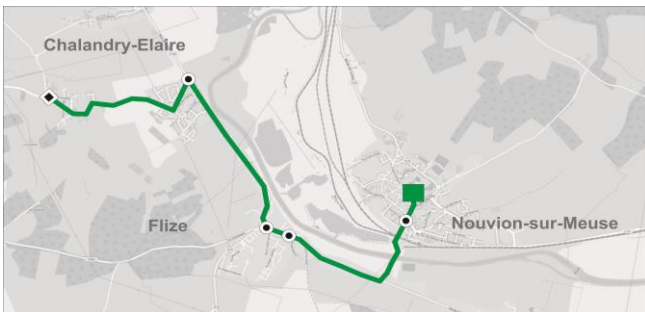

Circuit N°18

18A Chalandry-Elaire / Nouvion-sur-Meuse

18B Chalandry-Elaire / Les Ayvelles

18A
Collèges et lycées (2nd degré)

Etablissement(s) desservi(s) : Collège de Nouvion-sur-Meuse

SENS ALLER Chalandry-Elaire > Nouvion-sur-Meuse

N° de course	
Période scolaire	L à V
Vacances scolaires	/

Commune	Arrêt	
CHALANDRY-ELAIRE	CHALANDRY	07:30
ELAIRE	PLACE RENE ORSAT	07:35
FLIZE	RUE DU PORT	07:37
FLIZE	CENTRE	07:38
FLIZE	RUE DU PORT	07:40
NOUVION-SUR-MEUSE	COLLEGE	07:42
NOUVION-SUR-MEUSE	PLACE	07:50

SENS RETOUR Nouvion-sur-Meuse > Chalandry-Elaire

N° de course			
Période scolaire	Me	L, M, J, V	
Vacances scolaires	Ne circule pas		

Commune	Arrêt		
NOUVION-SUR-MEUSE	COLLEGE	12:05	16:40
FLIZE	RUE DU PORT	12:08	16:43
FLIZE	CENTRE	12:10	16:45
FLIZE	RUE DU PORT	12:11	16:46
ELAIRE	PLACE RENE ORSAT	12:13	16:48
CHALANDRY-ELAIRE	CHALANDRY	12:18	16:53