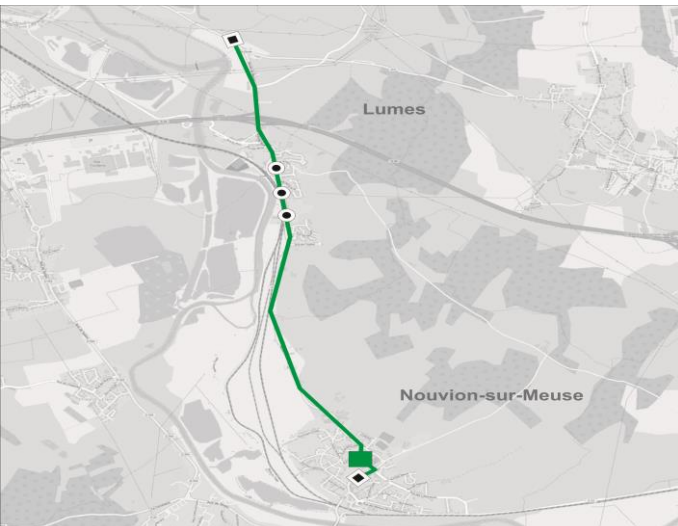

Circuit N°19

19A Lumes/ Nouvion sur Meuse
19B Vrigne Meuse / Nouvion sur Meuse
19A
Collèges et lycées (2nd degré)

Etablissement(s) desservi(s) : collège de Nouvion sur Meuse

SENS ALLER Lumes > Nouvion sur Meuse

N° de course	L à V
Période scolaire	L, M, J, V
Vacances scolaires	/

Commune	Arrêt	
LUMES	RULT	07:20
LUMES	JOIE DE VIVRE	07:25
LUMES	GLOBE	07:30
LUMES	MAIRIE	07:35
NOUVION-SUR-MEUSE	NOUVION COLLEGE	07:45
NOUVION-SUR-MEUSE	NOUVION CENTRE	07:50

SENS RETOUR Nouvion sur Meuse > Lumes

N° de course	Me	Ve	L, M, J, V
Période scolaire			L, M, J, V
Vacances scolaires	Ne circule pas		

Commune	Arrêt	Me	Ve	L, M, J, V
NOUVION SUR MEUSE	NOUVION COLLEGE	12:05	15:55	16:41
LUMES	RULT	12:10	16:00	16:46
LUMES	JOIE DE VIVRE	12:11	16:01	16:47
LUMES	MAIRIE	12:12	16:02	16:49
LUMES	GLOBE	12:14	16:03	16:50