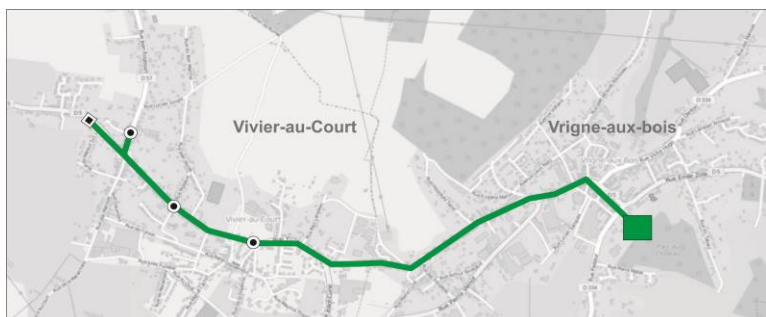

Circuit N°1

1A Vivier-au-Court / Vrigne-aux-Bois
1B Bosséval / Vrigne-aux-Bois
1A Collèges et lycées (2nd degré)

Etablissement(s) desservi(s) : Collège de Vrigne-aux-Bois

SENS ALLER Vivier-au-Court > Vrigne-aux-Bois

N° de course		
Période scolaire	L, M, Me, J, V	
Vacances scolaires	Ne circule pas	

Commune	Arrêt		
VIVIER-AU-COURT	PLACE DE LA REPUBLIQUE	07:30	07:45
VIVIER-AU-COURT	RUE DES MANISES	07:33	-
VIVIER-AU-COURT	RUE A. CROIZAT (JACQUEMART)	07:36	-
VIVIER-AU-COURT	RUE TAMBACH DIEHTARZ (FOSSE)	-	07:55
VRIGNE-AUX-BOIS	COLLEGE	07:40	08:05

SENS RETOUR Vrigne-aux-Bois > Gernelle

N° de course			
Période scolaire	Me	L, M, J, V	
Vacances scolaires	Ne circule pas	Ne circule pas	

Commune	Arrêt				
VRIGNE-AUX-BOIS	COLLEGE	12:20	12:35	17:10	17:25
VIVIER-AU-COURT	RUE TAMBACH DIEHTARZ (FOSSE)	12:24	12:39	17:14	17:29
VIVIER-AU-COURT	RUE A. CROIZAT (JACQUEMART)	12:26	12:41	17:16	17:31
VIVIER-AU-COURT	RUE DES MANISES	12:28	12:43	17:18	17:33
VIVIER-AU-COURT	PLACE DE LA REPUBLIQUE	12:30	12:45	17:20	17:35
ISSANCOURT	CENTRE		12:55		17:40
RUMEL	CENTRE		12:57		17:45
GERNELLE	CENTRE		13:00		17:50