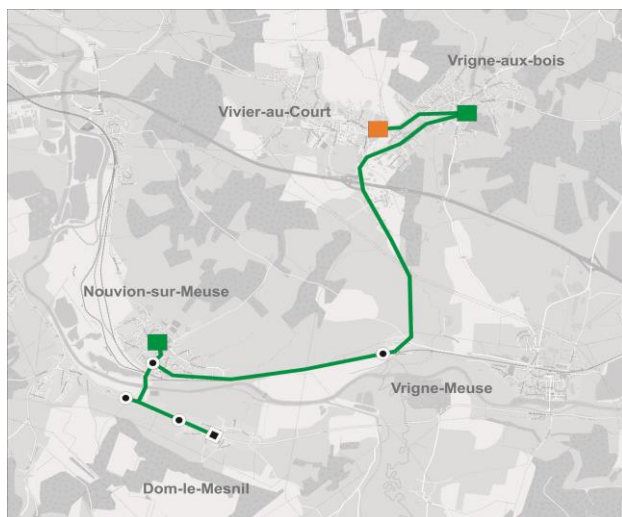

Circuit N°20

20A Dom-le-Mesnil / Vivier-au-Court

20BR Sapogne-et-Feuchères / Vivier-au-Court

20A

Collèges et lycées (2nd degré)

Etablissement(s) desservi(s) : Etablissements de Nouvion, Vivier-au-Court et Vrigne-aux Bois

SENS ALLER Dom-le-Mesnil > Vivier-au-Court

N° de course	
Période scolaire	L à V
Vacances scolaires	/

Commune	Arrêt	
DOM-LE-MESNIL	LES GOBIETTES	07:25
DOM-LE-MESNIL	GRAND RUE	07:26
DOM-LE-MESNIL	MAIRIE	07:27
VRIGNE-MEUSE	RUE DU 145E RI	07:38
VRIGNE-MEUSE	CENTRE	07:40
NOUVION-SUR-MEUSE	COLLEGE	07:45
NOUVION-SUR-MEUSE	NOUVION CENTRE	07:50
VRIGNE-MEUSE	RUE DU 145E RI	07:58
VRIGNE-MEUSE	CENTRE	08:00
VRIGNE-AUX-BOIS	COLLEGE / SEGPA	08:10
VIVIER-AU-COURT	LP JB CLEMENT Vivier-au-Court	08:15

SENS RETOUR Vivier-au-Court > Dom-le-Mesnil

N° de course		
Période scolaire	Me	L, M, J, V
Vacances scolaires	Ne circule pas	

Commune	Arrêt		
VIVIER-AU-COURT	LP JB CLEMENT Vivier-au-Court	-	-
VRIGNE-AUX-BOIS	COLLEGE / SEGPA	-	-
VRIGNE-MEUSE	CENTRE	-	-
NOUVION-SUR-MEUSE	NOUVION CENTRE	-	-
NOUVION-SUR-MEUSE	COLLEGE	12:05	16:40
VRIGNE-MEUSE	CENTRE	12:10	16:45
DOM-LE-MESNIL	LES GOBIETTES	12:18	16:50
DOM-LE-MESNIL	GRAND RUE	12:19	16:52
DOM-LE-MESNIL	MAIRIE	12:20	16:53

20BR

Collèges et lycées (2nd degré)

Etablissement(s) desservi(s) : Etablissements de Nouvion, Vivier-au-Court et Vrigne-aux Bois

SENS RETOUR Vrigne-Aux-Bois > Sapogne-et-Feuchères

N° de course			
Période scolaire	Me	L, M, J, V	L, M, J, V
Vacances scolaires	Ne circule pas		