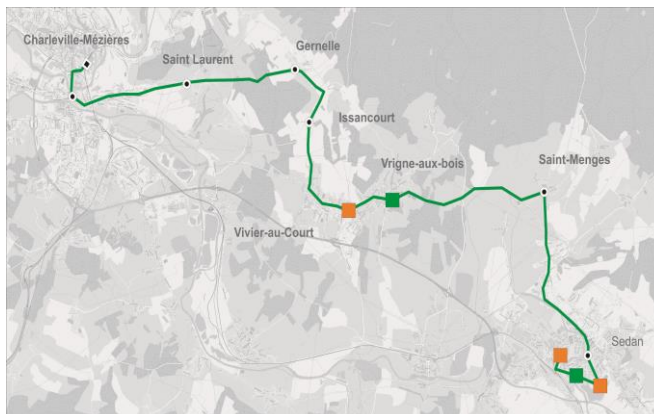

## Circuit N°4

Charleville / Sedan  
(via Saint-Laurent, Gernelle, Issancourt-et-Rumel)

4

Collèges et lycées (2nd degré)

Etablissement(s) desservi(s) : Etablissements de Saint-Laurent, Vivier-au-Court, Vrine-aux-Bois et Sedan

## SENS ALLER Charleville &gt; Sedan

N° de course	
Période scolaire	L à V
Vacances scolaires	/

Commune	Arrêt	
CHARLEVILLE	GARE CENTRALE	07:00
CHARLEVILLE	HOTEL DE VILLE	07:05
SAINT-LAURENT	CAMPANULES	07:10
SAINT-LAURENT	LYCEE	07:12
GERNELLE	CENTRE	07:15
ISSANCOURT	CENTRE	07:18
RUMEL	CENTRE	07:20
VIVIER-AU-COURT	ROGISSART	07:22
VIVIER-AU-COURT	JACQUEMART	07:23
VIVIER-AU-COURT	LA FOSSE	07:24
VIVIER-AU-COURT	LP JB CLEMENT Vivier-au-Court	07:25
VRIGNE-AUX-BOIS	COLLEGE	07:30
SAINT-MENGES	ST ALBERT	07:36
SAINT-MENGES	CENTRE	07:37
SEDAN	QUAI DE LA REGENTE	07:40
SEDAN	LYCEE PIERRE BAYLE	07:45
SEDAN	COLLEGE LE LAC	07:47
SEDAN	LP JB CLEMENT	07:50

## SENS RETOUR Sedan &gt; Charleville

N° de course			
Période scolaire	Me	L, M, J, V	
Vacances scolaires	Ne circule pas		

Commune	Arrêt		
SEDAN	LP JB CLEMENT	12:10	18:00
SEDAN	COLLEGE LE LAC	12:13	18:03
SEDAN	LYCEE PIERRE BAYLE	12:15	18:05
SEDAN	RUE DE METZ	12:20	18:10
SAINT-MENGES	CENTRE	12:23	18:13
SAINT-MENGES	ST ALBERT	12:24	18:14
VRIGNE-AUX-BOIS	COLLEGE	12:30	18:20
VIVIER-AU-COURT	LP JB CLEMENT Vivier-au-Court	12:35	18:25
VIVIER-AU-COURT	LA FOSSE	12:36	18:26
VIVIER-AU-COURT	JACQUEMART	12:37	18:27
VIVIER-AU-COURT	ROGISSART	12:38	18:28
RUMEL	CENTRE	12:40	18:30
ISSANCOURT	CENTRE	12:42	18:32
GERNELLE	CENTRE	12:45	18:35
SAINT-LAURENT	LYCEE	12:48	18:38
SAINT-LAURENT	CAMPANULES	12:50	18:40
CHARLEVILLE	HOTEL DE VILLE	12:55	18:45
CHARLEVILLE	GARE CENTRALE	13:00	18:50