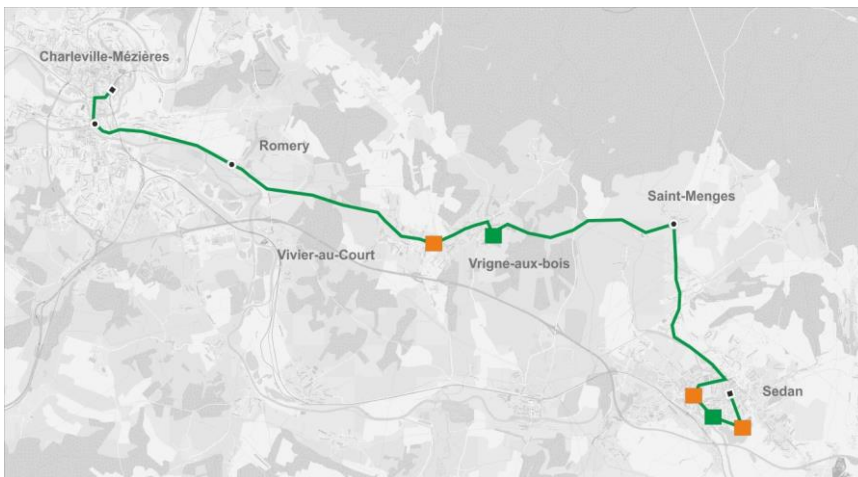

## Circuit N°5

Charleville / Sedan  
(via Romery)

**5A**

Collèges et lycées (2nd degré)

Etablissement(s) desservi(s) : Etablissements de Vivier-au-Court, Vrigne-aux-Bois et Sedan

**SENS ALLER** Charleville > Vivier au court (trajet direct)

N° de course		
Période scolaire		L à V
Vacances scolaire		/
Commune	Arrêt	
CHARLEVILLE	GARE CENTRALE	07:50
CHARLEVILLE	HOTEL DE VILLE	07:55
VIVIER-AU-COURT	LP JB CLEMENT Vivier-au-Court	08:10

**5R**

Collèges et lycées (2nd degré)

**SENS RETOUR** Sedan > Charleville par Romery

N° de course		
Période scolaire		Me L, M, J, V
Vacances scolaire		Ne circule pas

Commune	Arrêt		
SEDAN	QUAI DE LA REGENTE	12:10	
SEDAN	LYCEE PIERRE BAYLE	12:13	
SEDAN	COLLEGE LE LAC	12:15	
SEDAN	LP JB CLEMENT	12:20	
SAINT-MENGES	CENTRE	12:23	
SAINT-MENGES	ST ALBERT	12:24	
VRIGNE-AUX-BOIS	COLLEGE	12:30	17:20
VIVIER-AU-COURT	LP JB CLEMENT Vivier-au-Court	12:35	17:25
VIVIER-AU-COURT	FOSSE	12:36	17:26
VIVIER-AU-COURT	JACQUEMART	12:37	17:27
VIVIER-AU-COURT	ROGISSART	12:38	17:28
ROMERY	CENTRE	12:45	17:35
CHARLEVILLE	HOTEL DE VILLE	12:50	17:40
CHARLEVILLE	GARE CENTRALE	12:55	17:45