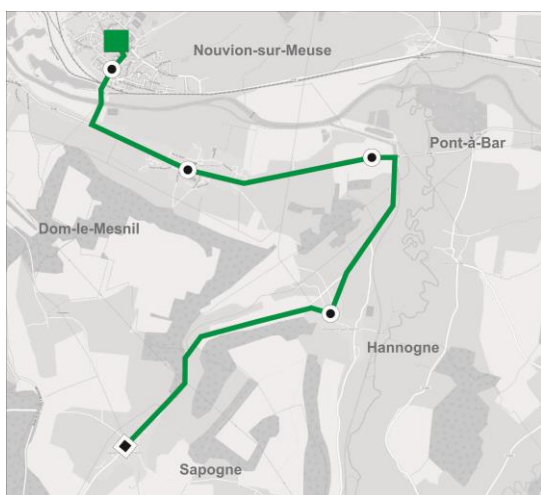

# Circuit N°16

16A Sapogne / Nouvion-sur-Meuse

16B Hannogne / Sapogne

**16A**

**Collèges et lycées (2nd degré)**

Etablissement(s) desservi(s) : Collège de Nouvion-sur-Meuse

### SENS ALLER Sapogne > Nouvion-sur-Meuse

N° de course	
Période scolaire	L, M, Me, J, V
Vacances scolaire	Ne circule pas

Commune	Arrêt		
SAPOGNE	CENTRE	06:42	07:25
HANNOGNE	CENTRE	06:47	07:30
PONT-A-BAR	CENTRE	06:52	07:35
DOM-LE-MESNIL	CENTRE	-	07:40
NOUVION-SUR-MEUSE	COLLEGE	-	07:45
NOUVION-SUR-MEUSE	CENTRE	-	07:50

### SENS RETOUR Nouvion-sur-Meuse > Sapogne

N° de course			
Période scolaire	Me	L, M, J, V	
Vacances scolaire	Ne circule pas		

Commune	Arrêt					
NOUVION-SUR-MEUSE	COLLEGE	12:05	-	16:40	-	-
DOM-LE-MESNIL	CENTRE	12:10	-	16:45	-	-
PONT-A-BAR	CENTRE	12:16	13:12	16:55	18:35	19:00
HANNOGNE	CENTRE	12:20	13:17	16:59	18:40	19:05
SAPOGNE	CENTRE	12:25	13:23	17:05	18:45	19:10