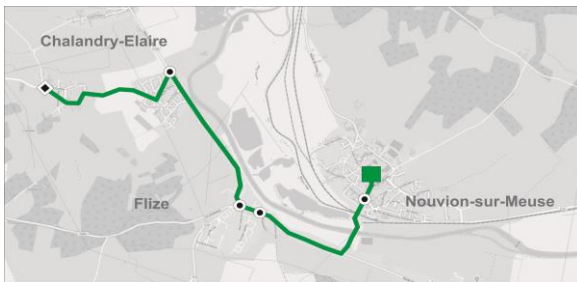

## Circuit N°18

**18A** Chalandry-Elaire / Nouvion-sur-Meuse

**18B** Chalandry-Elaire / Les Ayvelles

**18A**

Collèges et lycées (2nd degré)

Etablissement(s) desservi(s) : Collège de Nouvion-sur-Meuse

**SENS ALLER** Chalandry-Elaire > Nouvion-sur-Meuse

N° de course	
Période scolaire	L à V
Vacances scolaire	/

Commune	Arrêt	
CHALANDRY-ELAIRE	CENTRE	07:30
ELAIRE	CENTRE	07:35
FLIZE	CENTRE	07:37
FLIZE	PLACE	07:38
FLIZE	RUE DU PORT	07:40
NOUVION-SUR-MEUSE	COLLEGE	07:42
NOUVION-SUR-MEUSE	PLACE	07:50

**SENS RETOUR** Nouvion-sur-Meuse > Chalandry-Elaire

N° de course		
Période scolaire	Me	L, M, J, V
Vacances scolaire	Ne circule pas	

Commune	Arrêt		
NOUVION-SUR-MEUSE	COLLEGE	12:05	16:40
FLIZE	RUE DU PORT	12:08	16:43
FLIZE	PLACE	12:10	16:45
FLIZE	CENTRE	12:11	16:46
ELAIRE	CENTRE	12:13	16:48
CHALANDRY-ELAIRE	CENTRE	12:18	16:53