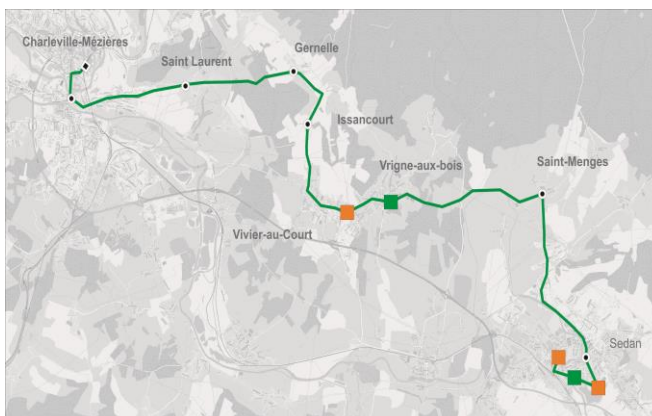

Circuit N°4

Charleville / Sedan
(via Saint-Laurent, Gernelle, Issancourt-et-Rumel)

4

Collèges et lycées (2nd degré)

Établissement(s) desservi(s) : Etablissements de Vivier-au-Court, Vrigne-aux-Bois et Sedan

SENS ALLER Charleville > Sedan

N° de course		
Période scolaire		L à V
Vacances scolaires		/
Commune	Arrêt	
CHARLEVILLE	GARE CENTRALE	07:00
CHARLEVILLE	HOTEL DE VILLE	07:05
SAINT-LAURENT	CENTRE	07:10
SAINT-LAURENT	LYCEE	07:12
GERNELLE	CENTRE	07:15
ISSANCOURT	CENTRE	07:18
RUMEL	CENTRE	07:20
VIVIER-AU-COURT	ROGISSART	07:22
VIVIER-AU-COURT	JACQUEMART	07:23
VIVIER-AU-COURT	LA FOSSE	07:24
VIVIER-AU-COURT	LP JB CLEMENT Vivier-au-Court	07:25
VRIGNE-AUX-BOIS	COLLEGE	07:30
SAINT-MENGES	ST ALBERT	07:36
SAINT-MENGES	CENTRE	07:37
SEDAN	QUAI DE LA REGENTE	07:40
SEDAN	LYCEE PIERRE BAYLE	07:45
SEDAN	COLLEGE LE LAC	07:47
SEDAN	LP JB CLEMENT	07:50

SENS RETOUR Sedan > Charleville

N° de course			
Période scolaire		Me	L, M, J, V
Vacances scolaires		Ne circule pas	
Commune	Arrêt		
SEDAN	LP JB CLEMENT	12:10	18:00
SEDAN	COLLEGE LE LAC	12:13	18:03
SEDAN	LYCEE PIERRE BAYLE	12:15	18:05
SEDAN	RUE DE METZ	12:20	18:10
SAINT-MENGES	CENTRE	12:23	18:13
SAINT-MENGES	ST ALBERT	12:24	18:14
VRIGNE-AUX-BOIS	COLLEGE	12:30	18:20
VIVIER-AU-COURT	LP JB CLEMENT Vivier-au-Court	12:35	18:25
VIVIER-AU-COURT	LA FOSSE	12:36	18:26
VIVIER-AU-COURT	JACQUEMART	12:37	18:27
VIVIER-AU-COURT	ROGISSART	12:38	18:28
RUMEL	CENTRE	12:40	18:30
ISSANCOURT	CENTRE	12:42	18:32
GERNELLE	CENTRE	12:45	18:35
SAINT-LAURENT	LYCEE	12:48	18:38
SAINT-LAURENT	CENTRE	12:50	18:40
CHARLEVILLE	HOTEL DE VILLE	12:55	18:45
CHARLEVILLE	GARE CENTRALE	13:00	18:50