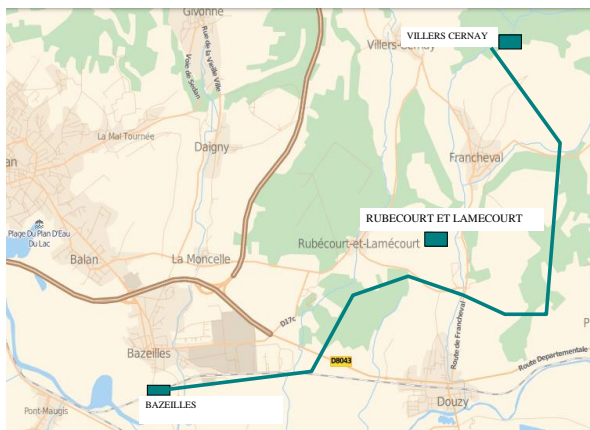

Circuit N°6

6A Charleville / Sedan
(via Saint-Laurent, Ville-sur-Lumes)

6B Villers cernay / Bazeilles
(via Rubécourt Lamécourt)

6A Collèges et lycées (2nd degré)

6B Ecoles maternelles et élémentaires (1er degré)

SENS ALLER Villers Cernay/ Bazeilles

N° de course	
Période scolaire	L, M, J, V
Vacances scolaire	/

Commune	Arrêt	
VILLERS CERNAY	VILLERS CERNAY	08:00
RUBECOURT LAMECOURT	RUBECOURT LAMECOURT	08:05
BAZEILLES	BAZEILLES	08:15

SENS RETOUR Bazeilles > Villers Cernay

N° de course	
Période scolaire	L, M, J, V
Vacances scolaire	/

Commune	Arrêt	
BAZEILLES	BAZEILLES	16:40
RUBECOURT LAMECOURT	RUBECOURT LAMECOURT	16:50
VILLERS CERNAY	VILLERS CERNAY	17:00

SENS RETOUR Sedan > Charleville

N° de course			
Période scolaire		Me	L, M, J, V
Vacances scolaire		Ne circule pas	

Commune	Arrêt		
SEDAN	LYCEE JB CLEMENT	12:10	18:00
SEDAN	COLLEGE LE LAC	12:13	18:03
SEDAN	LYCEE PIERRE BAYLE	12:15	18:05
SEDAN	QUAI DE LA REGENTE	12:20	18:10
SAINT-MENGES	CENTRE	12:22	18:12
SAINT-MENGES	ST ALBERT	12:24	18:14
VRIGNE-AUX-BOIS	COLLEGE	12:30	18:20
VIVIER-AU-COURT	LP JB CLEMENT Vivier-au-Court	12:35	18:25
VIVIER-AU-COURT	LA FOSSE	12:36	18:26
VIVIER-AU-COURT	JACQUEMART	12:37	18:27
VIVIER-AU-COURT	ROGISSART	12:38	18:28
VILLE-SUR-LUMES	CENTRE	12:40	18:30
ROMERY	CENTRE	12:45	18:35
CHARLEVILLE	HOTEL DE VILLE	12:50	18:40
CHARLEVILLE	GARE CENTRALE	12:55	18:45